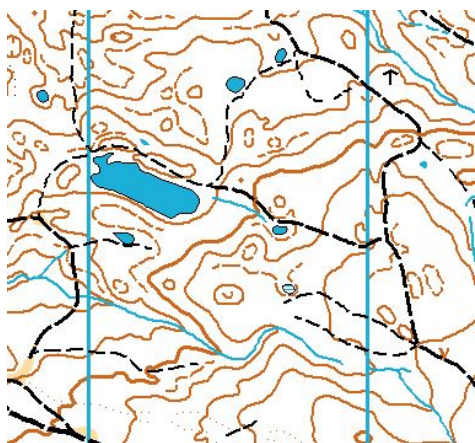

SHORT – LONG DISTANCE, 14 MAI 2017 – MORENI

14.05.2016 – Moreni

Harta: Singeris
Scara / Diferență de nivel: 1:10 000 / 5 m
Cartare, Desen Ocad: Ion Gheuca, Gabriel Maiorescu
Trasator: Gabriel Maiorescu
Controlor IOF: Niculina Maiorescu
Teren:
Zonă de deal care se remarcă prin densitate mare a formațiunilor de relief. Alergabilitate bună.

TRUE ATTITUDE. 10 YEARS.
e!ecorporate®

STIHL®

Flykt Sports