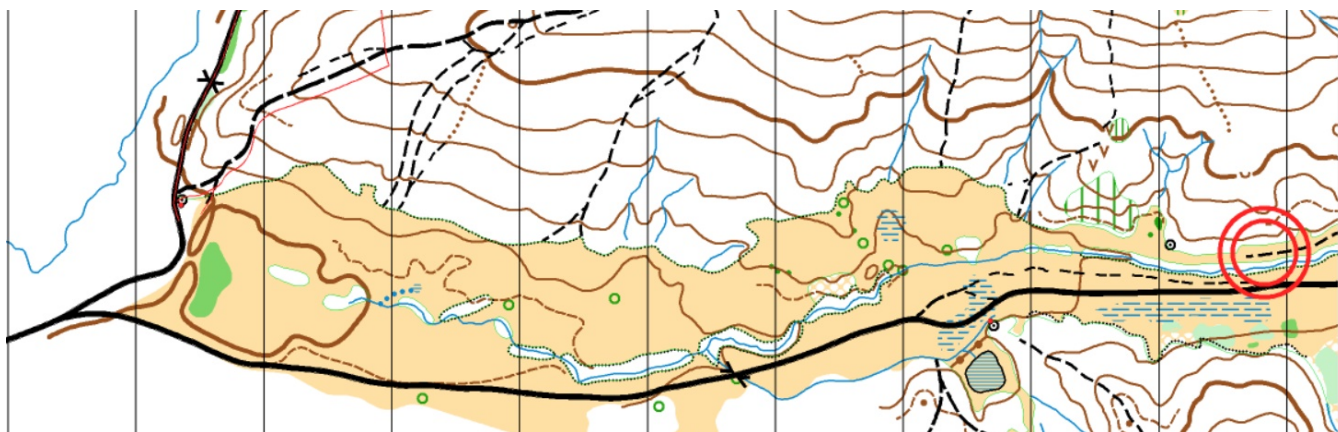

ACCES SOSIRE ETAPA II, MORENI:

Coordonate GPS: 45.003731, 25.654685