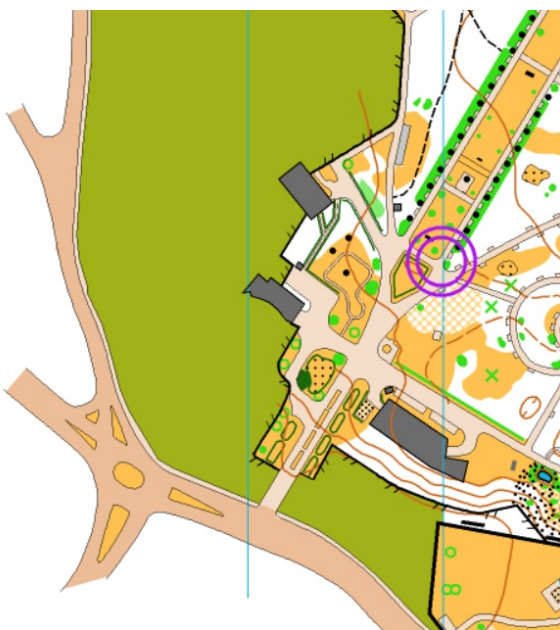

ACCES SOSIRE ETAPA I, TÂRGOVIȘTE:

Coordonate GPS: 44.933771, 25.457100

Parcul Chindia (vezi schița)

TRUE ATTITUDE. 10 YEARS.
@ecorporate®

STIHL®

Flykt Sports