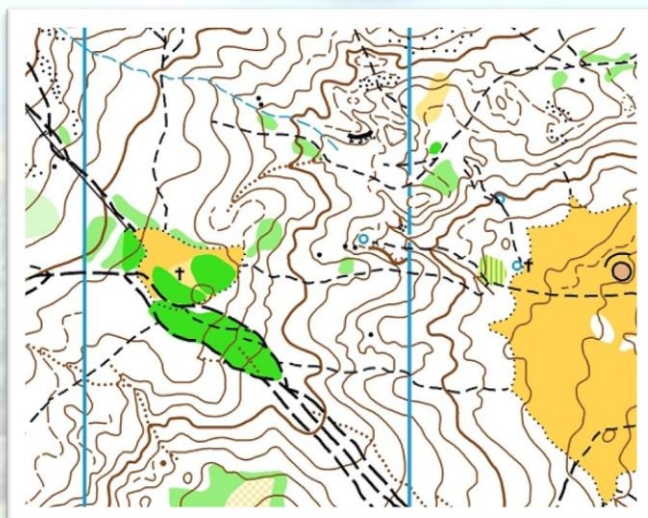

Map:	Poiana Pinului
Scale/Contour interval:	1:10000/5 m
Survey, Ocad Draw:	Ion Gheuca, Gabriel Maiorescu
Course planner:	Gabriel Maiorescu
IOF controller:	Niculina Maiorescu